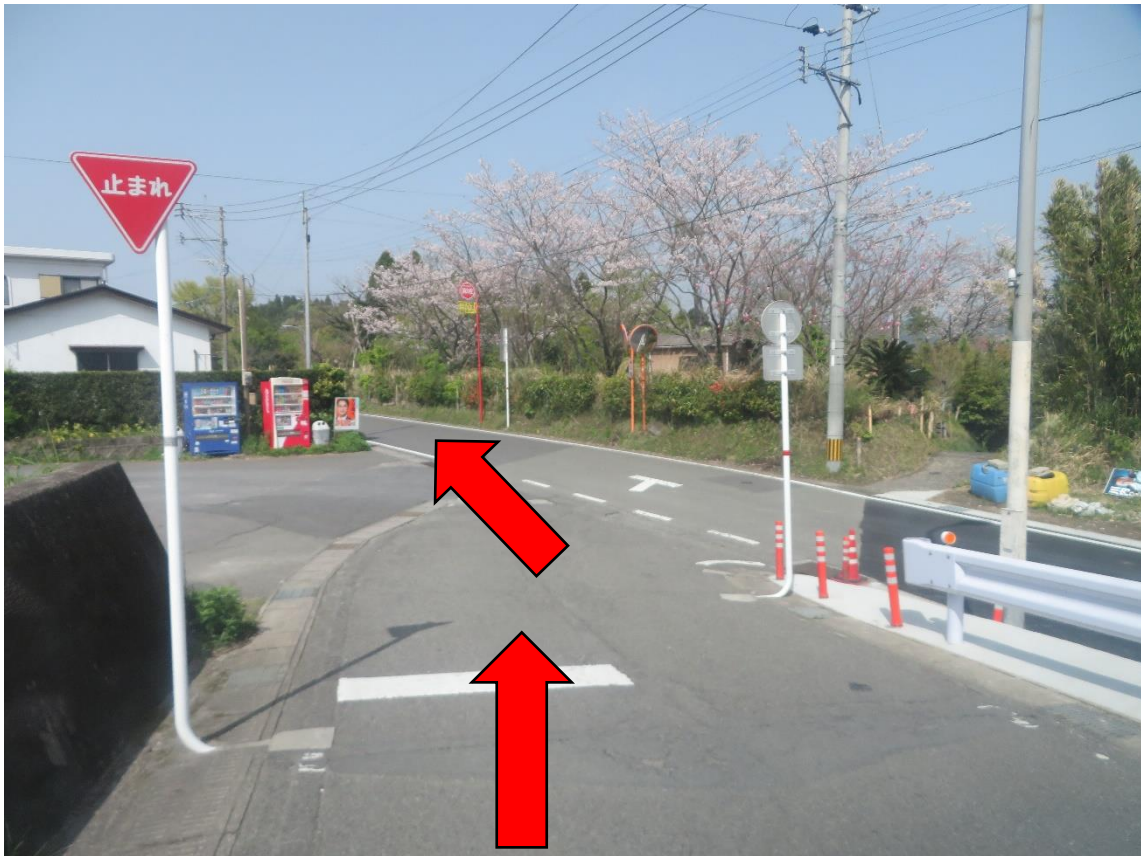

認定こども園 はなぶさ幼稚園 ～仮設園舎までの行き方～

幼稚園を左に見て道なりに進みます。

道なりに進みと止まれの標識が出てきます。右斜めへ進みます。

右斜めを進むと、止まれの標識が出てきます。そこを左折します

左折し500メートルほど道なりに行きます。
すると「ファームランド」が左側に見えてきます。

ファームランドを過ぎて道なりに進むと「カフェ NODOKA」が左側に出てきます。

そこを道なりに300メートルほど行きます。

道なりに進み左前に下図の看板が出てきます
そこを左折します。

左折し道なりに400メートルほど進むと
左側に「さこだ板金」があります。

「迫田板金」を過ぎてすぐ、Yのような道があります。そこを右側へ行きます。

右側へ行き、次は左側へいきます。

左へ行くと、Y字の道になります。そこを左へ行きます。

すると・・・「はなぶさ幼稚園 仮園舎」が右手にあります！！