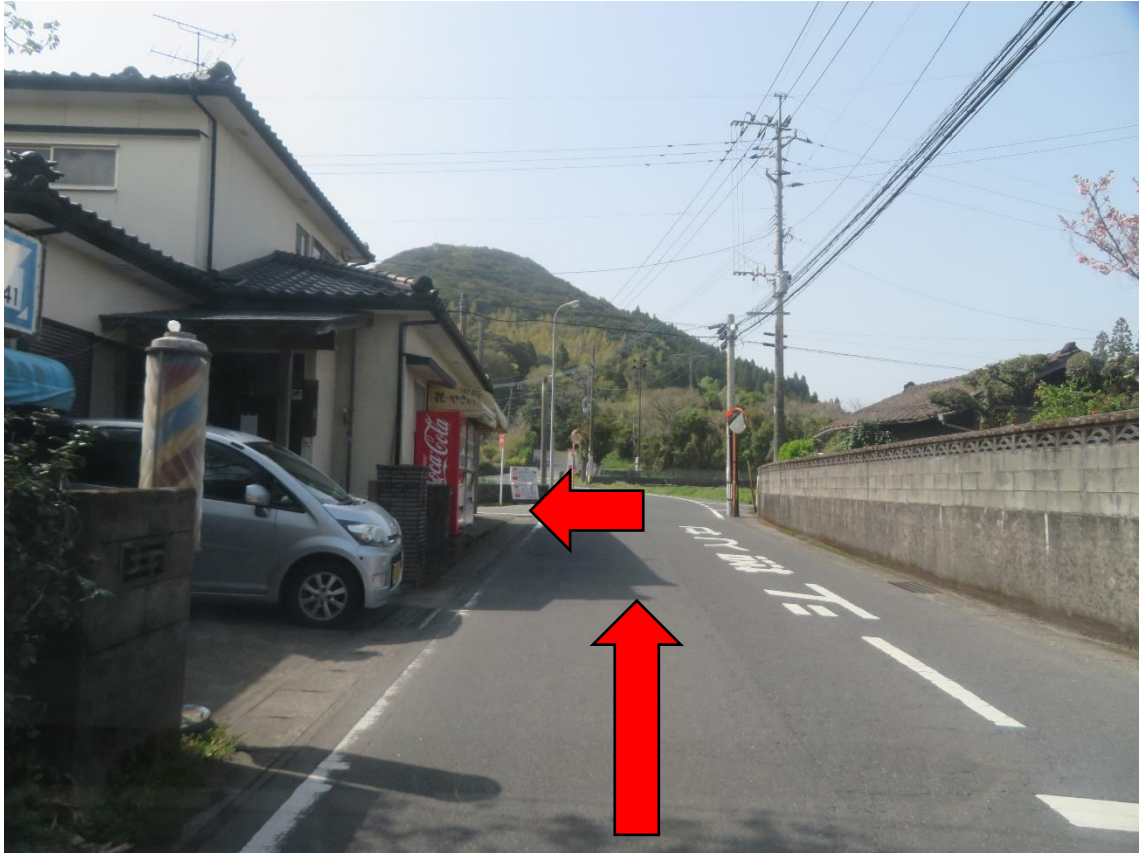

認定こども園 はなぶさ幼稚園 ～仮設園舎までの行き方～

幼稚園を左に見て道なりに進みます。

道なりに進みと止まれの標識が出てきます。右斜めへ進みます。

右斜めを進むと、止まれの標識が出てきます。そこを左折します

左折し500メートルほど道なりに行きます。
すると「ファームランド」が左側に見えてきます。

ファームランドを過ぎて道なりに進むと「カフェ NODOKA」が左側に出てきます。

そこを道なりに300メートルほど行きます。

道なりに進み左前に下図の看板が出てきます
そこを左折します。

左折し道なりに400メートルほど進むと
左側に「さこだ板金」があります。

「迫田板金」を過ぎてすぐ、Yのような道があります。そこを右側へ行きます。

右側へ行き、次は左側へいきます。

左へ行くと、Y字の道になります。そこを左へ行きます。

すると・・・「はなぶさ幼稚園 仮園舎」が右手にあります！！