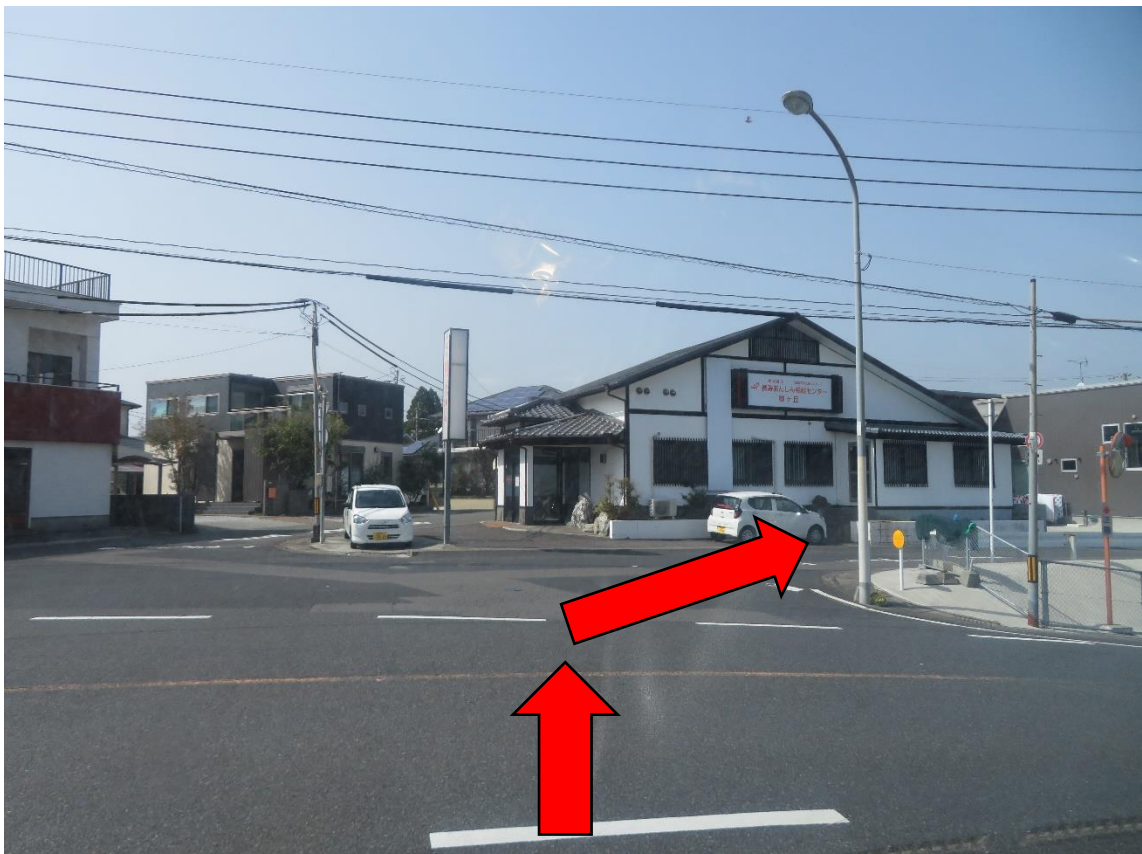

認定こども園 はなぶさ幼稚園 ～仮設園舎までの行き方～

幼稚園を左に見て道なりに進みます。

道なりに進みと止まれの標識が出てきます。右斜めへ進みます。

右斜めを進むと、止まれの標識が出てきます。そこを左折します

左折し500メートルほど道なりに行きます。
すると「ファームランド」が左側に見えてきます。

ファームランドを過ぎて道なりに進むと「カフェ NODOKA」が左側に出てきます。

そこを道なりに300メートルほど行きます。

道なりに進み左前に下図の看板が出てきます
そこを左折します。

左折し道なりに400メートルほど進むと
左側に「さこだ板金」があります。

「迫田板金」を過ぎてすぐ、Yのような道があります。そこを右側へ行きます。

右側へ行き、次は左側へいきます。

左へ行くと、Y字の道になります。そこを左へ行きます。

すると・・・「はなぶさ幼稚園 仮園舎」が右手にあります！！